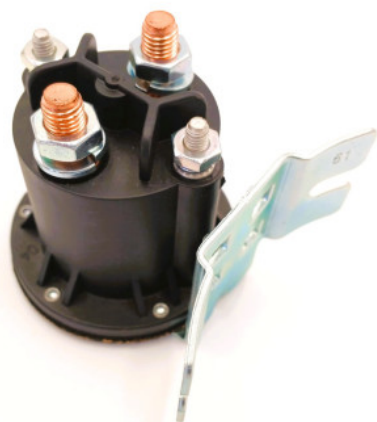

Relé Auer - spínací 12V

Naše cena bez DPH: **707 CZK**
855 CZK s DPH

Pondělí-Pátek 8-17hod	Volejte 774 004 618, 775 606 022 377 829 094
--------------------------	--

Výbava a doplňky

Podrobný popis

- spínací relé čerpadla hydraulických jednotek Auer 7L
- pro elektrohydrauliku třístranných sklápěčů
-