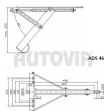

Opěrná noha ADS 460V

Naše cena bez DPH: **992 CZK**

1 200 CZK s DPH

Pondělí-Pátek 8-17hod	Volejte 774 004 618, 775 606 022 377 829 094
--------------------------	--

Výbava a doplňky

Podrobný popis

- Výklopná opěrná noha, otáčením 19 mm šestihranu se noha vyklopí
- Pro karavany a prodejní stánky
- Nosnost 1800 kg/4 nohy vyklopené na 45 stupňů.(450kg/ks)
- Otáčením šestihranu se vyklápí noha až o 450 mm.
-