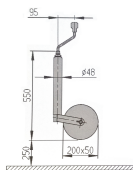

Kolečko opěrné AL-KO 48 200x50 (ocelový disk) 300/180 kg

Naše cena bez DPH: **1 124 CZK**

1 360 CZK s DPH

Pondělí-Pátek
8-17hod

Volejte
774 004 618, 775 606 022
377 829 094

Výbava a doplňky

Podrobný popis

Výrobce:	AL-KO
maximální povolené statické zatížení:	300 kg
průměr tyče:	48 mm
výška (bez klíčky):	550 mm
délka vytočení:	250 mm
hmotnost:	7 kg
průměr kolečka:	200 mm
šířka kolečka:	50 mm
materiál disku:	ocel
Part ID:	1222437
Objednací číslo:	110546