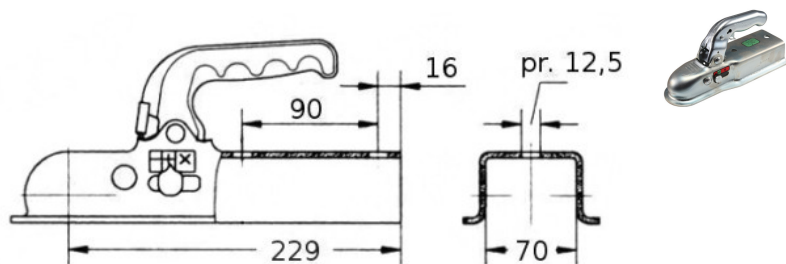

Tažná spojka KNOTT KQ14-C, 1400 kg, 70x70 mm, V12

Výbava a doplňky

Naše cena bez DPH: **904 CZK**

1 094 CZK s DPH

Pondělí-Pátek 8-17hod	Volejte 774 004 618, 775 606 022 377 829 094
--------------------------	--

Podrobný popis

rozteč montážních šroubů/otvorů (mm)	90
Výrobce	KNOTT
montáž na jekl šíře (mm)	70x70 mm
maximální hmotnost přívěsu (kg)	1400
maximální povolené svislé zatížení (kg)	100
velikost vertikálních šroubů pro přívěsy	M12 nebrzděné
hodnota D/Dc	13,2
homologace	E1 55R-010505
materiál	plech
otvory pro uchycení	2x vertiálně
pro kouli o průměru (mm)	50
pro profil	jechl
zámek součástí dodávky	ne