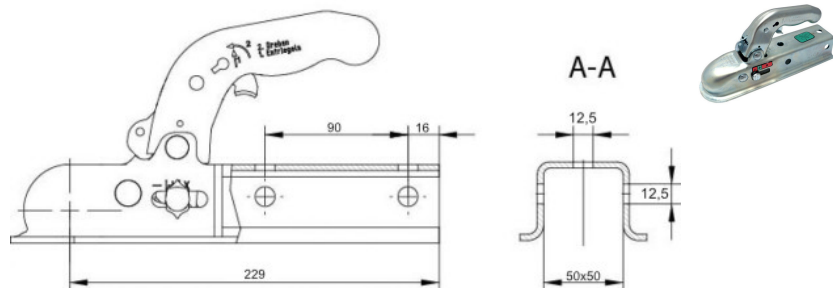

Tažná spojka KNOTT KQ14-A, 1400 kg, 50x50 mm, H12V12

Výbava a doplňky

Naše cena bez DPH: **846 CZK**

1 024 CZK s DPH

Pondělí-Pátek 8-17hod	Volejte 774 004 618, 775 606 022 377 829 094
--------------------------	--

Podrobný popis

rozteč montážních šroubů/otvorů (mm)	90
Výrobce	KNOTT
montáž na jekl šíře (mm)	50x50 mm
maximální hmotnost přívěsu (kg)	1400
maximální povolené svislé zatížení (kg)	100
velikost horizontálních šroubů	M12
velikost vertikálních šroubů	M12
pro přívěsy	nebrzděné
hodnota D/Dc	13,2
homologace	E1 55R-010510
materiál	plech
otvory pro uchycení	2x horizontálně, 2x vertikálně
pro kouli o průměru (mm)	50
pro profil	jekl
zámek součástí dodávky	ne