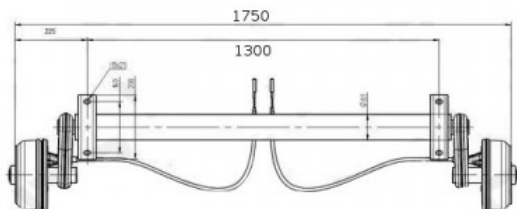

## Náprava KNOTT GB 13 (1350 kg) b=1300 mm, c=1750 mm, 200x50, 112x5, kovaná ramena

Naše cena bez DPH: **13 149 CZK**  
15 910 CZK s DPH

Pondělí-Pátek 8-17hod	Volejte 774 004 618, 775 606 022 377 829 094
--------------------------	--

### Podrobný popis

- náprava s vysokým vlastním útlumem
- max. zatížení nápravy 1300 kg
- šířka nápravy v úchytech 1300 mm
- šířka nápravy přes dosedací plochy bubnů 1750 mm
- rozteč šroubů bubnu 5x112mm
- pro autotransportéry PAV 2,0-2,7t