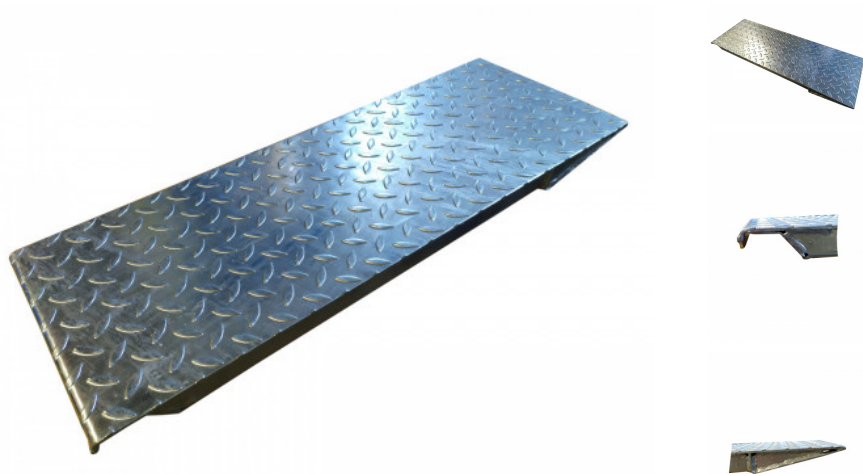

Nájezd 850/300 mm k uložení do koryta - Adam

Naše cena bez DPH: **2 738 CZK**
3 313 CZK s DPH

Pondělí-Pátek 8-17hod	Volejte 774 004 618, 775 606 022 377 829 094

Výbava a doplňky

Podrobný popis

Uvedená cena je za 1 kus nájezdu

- - ocelový pozinkovaný nájezd, horní strana protiskluzová úprava
- - nájezd pro uložení do kaslíku přívěsu
- - originál nájezd pro přepravník automobilů ADAM 2,7t nebo 3,5t

délka (mm)	850
užitná šířka (mm)	300
hmotnost (kg)	18
šířka (mm)	300
výška profilu (mm)	45
provedení nájezdu	rovný
materiál	ocel, pozink
užitná délka (mm)	850

Technické specifikace se mohou změnit bez výslovného upozornění. Obrázky mají pouze informativní charakter a mohou obsahovat i prvky nadstandardní výbavy.

Kontaktní informace

Řepná 36, 321 02 Plzeň, kancelář: +420 608 861 470, díly: +420 774 004 618, +420 377 829 096, Email: info@autovia.cz

+420 775 606 022 , tel: +420 377 828 103, fax: