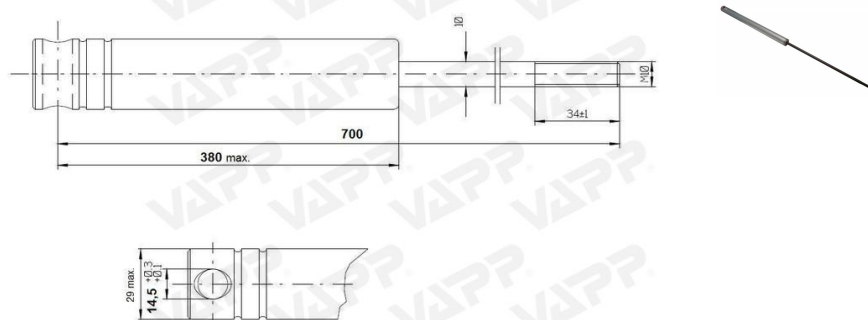

Tlumič nájezdové brzdy KNOTT KFZ35-E, KFGL 35-D

Naše cena bez DPH: **3 036 CZK**
3 674 CZK s DPH

Pondělí-Pátek 8-17hod	Volejte 774 004 618, 775 606 022 377 829 094

Výbava a doplňky

Podrobný popis

Výrobce: KNOTT
Part ID: 87004313
Objednací číslo: 90090

Kontaktní informace

Řepná 36, 321 02 Plzeň, kancelář: +420 608 861 470, díly: +420 774 004 618,
+420 377 829 096, Email: info@autovia.cz

Technické specifikace se mohou změnit bez
výslovného upozornění. Obrázky mají pouze
informativní charakter a mohou obsahovat i
prvky nadstandardní výbavy.

+420 775 606 022 , tel: +420 377 828 103, fax: