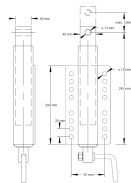

Výsuvná opěra heverová

Naše cena bez DPH: **2 700 CZK**
3 267 CZK s DPH

Pondělí-Pátek
8-17hod

Volejte
774 004 618, 775 606 022
377 829 094

Výbava a doplňky

Podrobný popis

Výsuvná podpěra s nadaveřenou přírubou pro našroubování na přívěs. Podpěra se používá v kombinaci s trupovými opěrami nebo rolnami pod loď, viz související zboží níže.

Výrobce: JB přívěsy

Part ID: 110558

Objednací číslo: 110558

Technické specifikace se mohou změnit bez výslovného upozornění. Obrázky mají pouze informativní charakter a mohou obsahovat i prvky nadstandardní výbavy.

Kontaktní informace

Řepná 36, 321 02 Plzeň, kancelář: +420 608 861 470, díly: +420 774 004 618,
+420 377 829 096, Email: info@autovia.cz

+420 775 606 022 , tel: +420 377 828 103, fax: