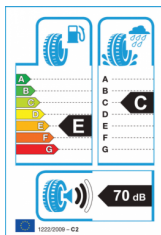

Pneu 155/80 R13 84N Triangle TR928 M+S

Naše cena bez DPH: **1 215 CZK**

1 470 CZK s DPH

Pondělí-Pátek
8-17hod

Volejte
774 004 618, 775 606 022
377 829 094

Výbava a doplňky

Podrobný popis

- velikost 155 R 13 Triangle TR928
- index 84N
- nosnost 500kg
- Celoroční M+S