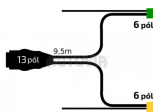

Kabeláž 9,7m 13pol zástrčka, 6 pol konektor

Naše cena bez DPH: **1 309 CZK**

1 584 CZK s DPH

Pondělí-Pátek 8-17hod	Volejte 774 004 618, 775 606 022 377 829 094

Výbava a doplňky

Podrobný popis

- Kabeláž s délkou 9,7m vhodná pro brzděné přívěsy s ložnou plochou do 6,6m x 2,47m a předními pozičními LED světly s konektorem SNAP IN
- Kabeláž obsahuje 13polovou zástrčku, 2xbajonetový konektor 6pol pro zapojení sdružených svítilen a dva vývody pro přední světla pro konektor SNAP-IN

Technické specifikace se mohou změnit bez výslovného upozornění. Obrázky mají pouze informativní charakter a mohou obsahovat i prvky nadstandardní výbavy.

Kontaktní informace

Řepná 36, 321 02 Plzeň, kancelář: +420 608 861 470, díly: +420 774 004 618, +420 377 829 096, Email: info@autovia.cz

+420 775 606 022 , tel: +420 377 828 103, fax: