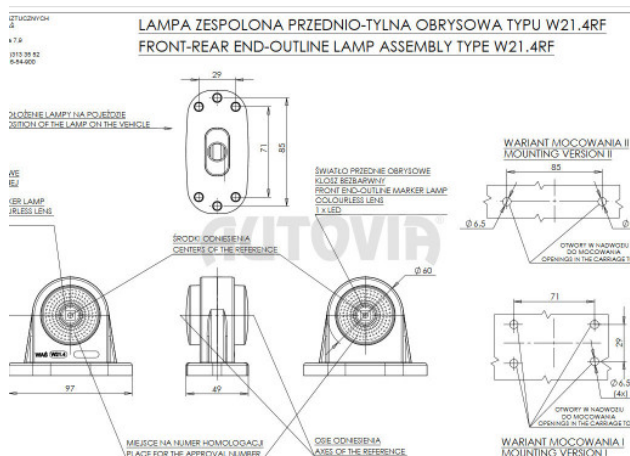

Svítilna doplňková obrysová LED WAS 296BC, 12-24V, P/L 78 mm

Naše cena bez DPH: **210 CZK**
254 CZK s DPH

Pondělí-Pátek 8-17hod	Volejte 774 004 618, 775 606 022 377 829 094

Výbava a doplňky

Podrobný popis

- Svítilna je osazena červeným a bílým modulem s LED diodami. Z přední strany svítí bíle, ze zadní červeně a LED moduly si díky zabarvení použitého materiálu zachovávají bílou a červenou barvu i po zhasnutí světel. Vysoká životnost LED diod a výborná odolnost proti otřesům odstraňují problémy s praskáním žárovek klasických žárovkových obrysových svítlen. Široký napěťový rozsah svítleny pak umožňuje její použití pro napětí 12V i 24V bez nutnosti jakýchkoliv úprav a změn. Toho lze s výhodou využít např. na přívěsech, které jsou provozovány za tažnými automobily s palubním napětím 12V a i za automobily s napětím 24V.

• funkce svítleny	
integrováná odrazka	ne
boční obrysová svítlená	ne
přední obrysová svítlená	ano
zadní obrysová svítlená	ano
šířka (mm)	78
výška (mm)	97
hloubka (mm)	49
hmotnost (kg)	0
spotřeba (při 12V) (W)	0
Výrobce	WAS
provedení lampy	LED
provozní napětí	12-24V
typ vstupu (připojení)	kabel
uchycení svítleny	gumová noha
vyměnitelné sklo	ne
určení strany	levá/pravá
délka kabelu (m)	0
homologace	E20 7R 020915
materiál	guma, plast
neon efekt	ne

Technické specifikace se mohou změnit bez výslovného upozornění. Obrázky mají pouze informativní charakter a mohou obsahovat i prvky nadstandardní výbavy.

Kontaktní informace

Řečná 36, 321 02 Plzeň, kancelář: +420 608 861 470, dily: +420 774 004 618,
096, Email: info@autovia.cz

+420 775 606 022, tel: +420 377 828 103, fax: +420 377 829