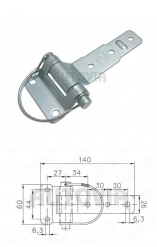

Pant bočnic BSCH 30-2 s pružinovou pojistkou

Naše cena bez DPH: **122 CZK**
148 CZK s DPH

Pondělí-Pátek 8-17hod	Volejte 774 004 618, 775 606 022 377 829 094
--------------------------	--

Výbava a doplňky

Podrobný popis

- - galvanicky zinkovaný pant pro otvírací čelo - délka 140mm
- - šířka 60/26mm
- - průměr čepu 12mm
- - pant lze rozebrat odjištěním pružiny a následným vytažením čepu
- - rozteč dvou otvorů vpředu 44mm
- - rozteč tří otvorů pro uchycení na čelo přívěsu 2x 30mm