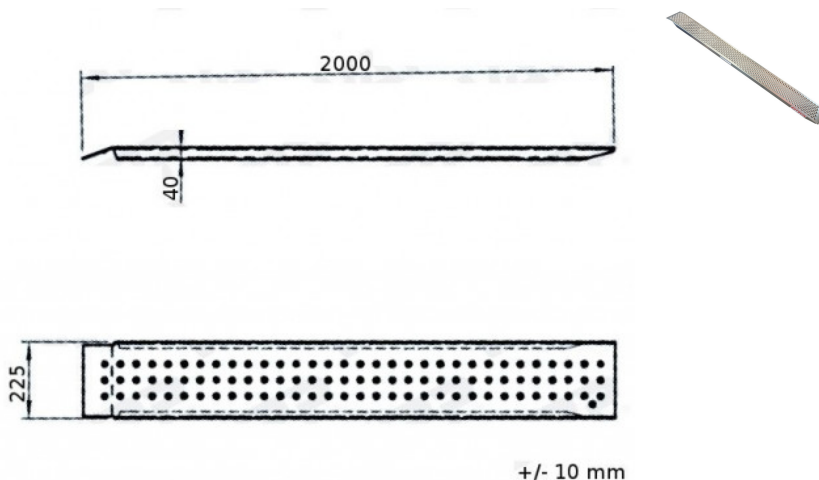

Nájezd hliníkový 2000/200 mm rovný (400 kg na pár)

Výbava a doplňky

Naše cena bez DPH: **1 820 CZK**
2 202 CZK s DPH

Pondělí-Pátek 8-17hod	Volejte 774 004 618, 775 606 022 377 829 094

Podrobný popis

Pozor! Uvedená cena je za 1 ks nájezdu!

- Praktické hliníkové nájezdy vynikající poměrem hmotnosti a nosnosti.

nosnost na pár (kg)	400
délka (mm)	2000
užitná šířka (mm)	200
hmotnost (kg)	5,1
šířka (mm)	200
provedení nájezdu	rovný
materiál	hliník
užitná délka (mm)	2000
výška profilu (mm)	40

- Tabulka nosností na pár:

Rozvor nakládaného vozidla	Nosnost nájezdů
1200 mm a více	400 kg
751 - 1200 mm	400 kg
500 - 750 mm	320 kg
0 - 499 mm	260 kg

- **nájezdová výška 517 - 575mm**

- POZOR, nosnosti uvedené v tabulce platí při nakládání do výšky, pro jakou jsou nájezdy určeny (viz tabulka parametrů). Snížením této výšky se rovněž snižuje nosnost nájezdů.

- Praktický lehký nájezd s protiskluzovou úpravou. Nájezd je vhodný např. pro zahradní techniku, čtyřkolky, motocykly apod.

Technické specifikace se mohou změnit bez výslovného upozornění. Obrázky mají pouze informativní charakter a mohou obsahovat i prvky nadstandardní výbavy.

Kontaktní informace

Řepná 36, 321 02 Plzeň, kancelář: +420 608 861 470, díly: +420 774 004 618, +420 377 829 096, Email: info@autovia.cz

+420 775 606 022, tel: +420 377 828 103, fax: