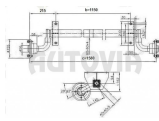

Náprava Knott VG7-L b-1150 c-1580 100x4 střední patky

Our price VAT excl.: **4 819 CZK**
5 831 CZK VAT incl.

Po-Pá 8:00 - 16:30

Call
377 828 103

Výbava a doplňky

Payload: 0 kg
* it depends on the towing vehicle (set up to 3.5t) ** These weights are approximate only and may vary according to the additional equipment.

Detailed description

- náprava na nebrzděný nosnost 750kg
- Ramena náprav jsou odpružena pružícími elementy s vysokým
- vlastním útlumem
- rozteč na uchycení 1150mm
- rozteč na náboje 1580mm
- rozteč náboje 4x100mm