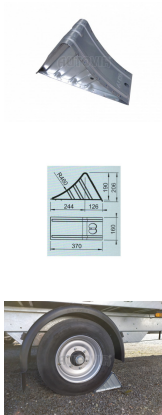

AL-KO UK 46 klín zakládací, pozink

Our price VAT excl.: **397 CZK**
480 CZK VAT incl.

Pondělí-Pátek 8-17hod	Call 774 004 618, 775 606 022 377 829 094

Výbava a doplňky

Detailed description

- - ocelový zakládací klín AL-KO pro bezpečné zajištění přívěsu nebo automobilu při odstavení
- - doporučené maximální zatížení zajišťovaného kola je 5000 kg
- - klín lze použít samostatně nebo spolu s držákem (držák není součástí dodávky) pro snadné uchycení klínu na rámu přívěsu nebo automobilu
- - celý klín je galvanicky pozinkován pro lepší odolnost vůči povětrnostním vlivům
- - zakládací klíny patří k povinné výbavě brzděných přívěsů.

Technical specifications can be changed without notice. Pictures are for informational purposes only and may contain special fittings.

Kontaktní informace

Řepná 36, 321 02 Plzeň, kancelář: +420 608 861 470, díly: +420 774 004 618,
+420 377 829 096, Email: info@autovia.cz

+420 775 606 022 , tel: +420 377 828 103, fax: