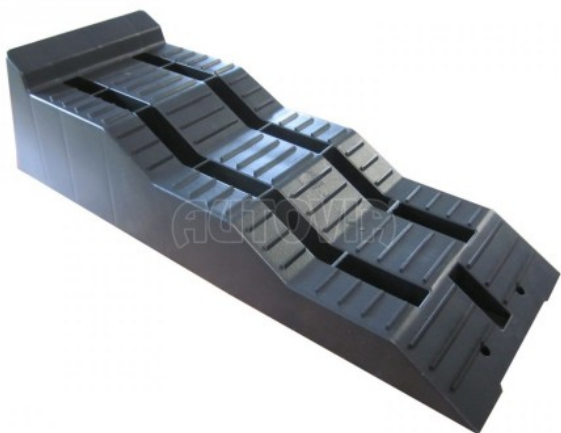

## Najížděcí klín plastový třístupňový

Our price VAT excl.: **552 CZK**  
668 CZK VAT incl.

Pondělí-Pátek  
8-17hod

Call  
774 004 618, 775 606 022  
377 829 094

### Detailed description

- - délka 55,5cm
- - šířka 19cm
- - výška 14,5cm
- - výška jednotlivých stupňů 4,5cm , 7,9cm , 11,3cm
- - nosnost 5t, najížděcí klín slouží k opravě defektu na dvounápravovém přířesu bez použití heveru a bez složení nákladu
- - najetím nebo nacouváním na klín se druhé kolo zvedne nad zem, tudíž jej lze snadno demontovat
- - klín je vyroben z pevného plastu a má protiskluzovou úpravu