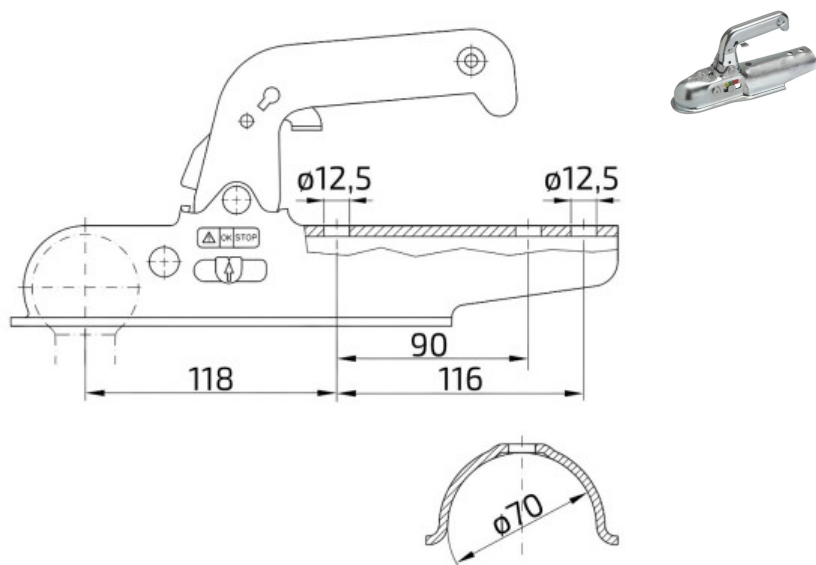

## Tažná spojka Winterhoff EM 150 R-G, 1500 kg, 70 mm, V12

Our price VAT excl.: **906 CZK**  
1 096 CZK VAT incl.

Pondělí-Pátek 8-17hod	Call 774 004 618, 775 606 022 377 829 094
--------------------------	---

### Detailed description

rozeč montážních šroubů/otvorů (mm)	90
Výrobce	WINTERHOFF/ALBE
montáž na trubku průměru	70 mm
maximální hmotnost přívěsu (kg)	1500
maximální povolené svislé zatížení (kg)	100
velikost vertikálních šroubů pro přívěsy	M12 nebrzděné
hodnota D/Dc	14,1
homologace	E1 55r-010376
materiál	plech
otvory pro uchycení	2x vertiálně
pro kouli o průměru (mm)	50
pro profil	trubka
zámek součástí dodávky	ne