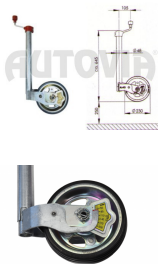

Kolečko opěrné AL-KO Premium 230x80 300/180 kg s ukazatelem zatížení

Unser Preis ohne MwSt.: 2 846 CZK
3 444 CZK inkl. MwSt.

Pondělí-Pátek
8-17hod

Rufen Sie an
774 004 618, 775 606 022
377 829 094

Výbava a doplňky

Nähere Beschreibung

- - opěrné kolečko AL-KO 230x80 průměr 48 mm
- - opěrné kolečko s ukazatelem zatížení
- - statická nosnost - 300kg, 180kg při pojezdu
- - vhodné pro karavany
- - váha 9,8kg

Technische Spezifikationen können sich auch ohne einen ausdrücklichen Hinweis ändern. Die Abbildungen dienen nur zur Information und können in der Ausstattung auch verschiedene Extras beinhalten.

Kontaktní informace

Řepná 36, 321 02 Plzeň, kancelář: +420 608 861 470, díly: +420 774 004 618,
+420 377 829 096, Email: info@autovia.cz

+420 775 606 022 , tel: +420 377 828 103, fax: