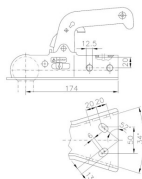

Tažná spojka Winterhoff WW 8-Y, 800 kg, na V-oj

Unser Preis ohne MwSt.: **436 CZK**
528 CZK inkl. MwSt.

Pondělí-Pátek
8-17hod

Rufen Sie an
774 004 618, 775 606 022
377 829 094

Výbava a doplňky

Nähere Beschreibung

Výrobce	WINTERHOFF/ALBE
montáž na V-oj	ano
maximální hmotnost přívěsu (kg)	800
maximální povolené svislé zatížení (kg)	75
velikost horizontálních šroubů	M12
velikost vertikálních šroubů	M12
pro přívěsy	nebrzděné
hodnota D/Dc	7,7
homologace	E1 55R-012211
materiál	plech
otvory pro uchycení	2x horizontálně, 2x vertiálně
pro kouli o průměru (mm)	50
pro profil	v-oj
zámek součástí dodávky	ne