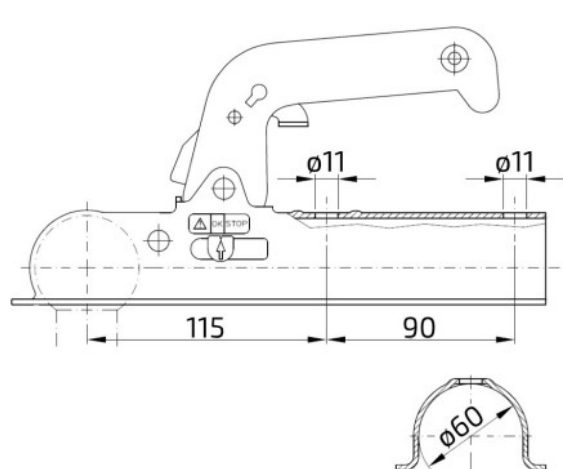

Tažná spojka Winterhoff WW 8-B, 800 kg, 60 mm, V10

Unser Preis ohne MwSt.: **370 CZK**
448 CZK inkl. MwSt.

Pondělí-Pátek
8-17hod

Rufen Sie an
774 004 618, 775 606 022
377 829 094

Výbava a doplňky

Nähere Beschreibung

rozteč montážních šroubů/otvorů (mm)	90
Výrobce	WINTERHOFF/ALBE
montáž na trubku průměru	60 mm
maximální hmotnost přívěsu (kg)	800
maximální povolené svislé zatížení (kg)	75
velikost vertikálních šroubů pro přívěsy	M10 nebrzděné
hodnota D/Dc	7,7
homologace	E1 55R-012211
materiál	plech
otvory pro uchycení	2x vertiálně
pro kouli o průměru (mm)	50
pro profil	trubka
zámek součástí dodávky	ne