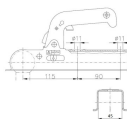

Tažná spojka Winterhoff WW 8-D45, 800 kg, 45x45 mm, V10

Unser Preis ohne MwSt.: **453 CZK**
548 CZK inkl. MwSt.

Pondělí-Pátek
8-17hod

Rufen Sie an
774 004 618, 775 606 022
377 829 094

Výbava a doplňky

Nähere Beschreibung

• rozteč montážních šroubů/otvorů (mm)	90
Výrobce	WINTERHOFF/ALBE
montáž na jekl šíře (mm)	45x45 mm
maximální hmotnost přívěsu (kg)	750
maximální povolené svislé zatížení (kg)	75
velikost vertikálních šroubů pro přívěsy	M10 nebrzděné
hodnota D/Dc	7,7

homologace	E1 55R-012211
materiál	plech
otvory pro uchycení	2x vertiálně
pro kouli o průměru (mm)	50
pro profil	jekl
zámek součástí dodávky	ne

tažná spojka neobsahuje držák zástrčky!

Technische Spezifikationen können sich auch ohne einen ausdrücklichen Hinweis ändern. Die Abbildungen dienen nur zur Information und können in der Ausstattung auch verschiedene Extras beinhalten.