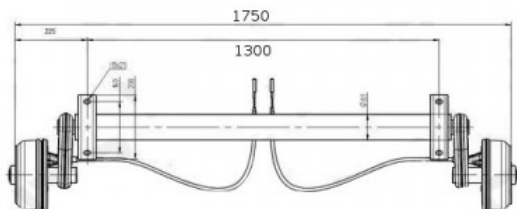

## Náprava KNOTT GB 13 (1350 kg) b=1300 mm, c=1750 mm, 200x50, 112x5, kovaná ramena

Unser Preis ohne MwSt.: 12 904 CZK  
15 614 CZK inkl. MwSt.

Pondělí-Pátek  
8-17hod

Rufen Sie an  
774 004 618, 775 606 022  
377 829 094

### Nähere Beschreibung

- náprava s vysokým vlastním útlumem
- max. zatížení nápravy 1300 kg
- šířka nápravy v úchytech 1300 mm
- šířka nápravy přes dosedací plochy bubnů 1750 mm
- rozteč šroubů bubnu 5x112mm
- pro autotransportéry PAV 2,0-2,7t