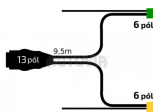

Kabeláž 9,7m 13pol zástrčka, 6 pol konektor

Unser Preis ohne MwSt.: 1 309 CZK
1 584 CZK inkl. MwSt.

Pondělí-Pátek
8-17hod

Rufen Sie an
774 004 618, 775 606 022
377 829 094

Výbava a doplňky

Nähere Beschreibung

- Kabeláž s délkou 9,7m vhodná pro brzděné přívěsy s ložnou plochou do 6,6m x 2,47m a předními pozičními LED světly s konektorem SNAP IN
- Kabeláž obsahuje 13polovou zástrčku, 2xbajonetový konektor 6pol pro zapojení sdružených svítilen a dva vývody pro přední světla pro konektor SNAP-IN

Technische Spezifikationen können sich auch ohne einen ausdrücklichen Hinweis ändern. Die Abbildungen dienen nur zur Information und können in der Ausstattung auch verschiedene Extras beinhalten.

Kontaktní informace

Řepná 36, 321 02 Plzeň, kancelář: +420 608 861 470, díly: +420 774 004 618, +420 377 829 096, Email: info@autovia.cz

+420 775 606 022 , tel: +420 377 828 103, fax: