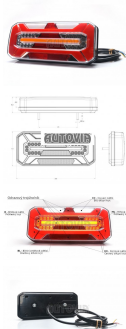

Svítilna WAS W184 sdružená LED 12-24V, L, BL/BR/KO/ ML/CO IP66/68

Unser Preis ohne MwSt.: 1 859 CZK
2 249 CZK inkl. MwSt.

Pondělí-Pátek 8-17hod	Rufen Sie an 774 004 618, 775 606 022 377 829 094
--------------------------	---

Výbava a doplňky

Nähere Beschreibung

- Svítilna W184 s novým, unikátním designem s integrovaným odrazovým trojúhelníkem
- Díky stylóvému neonovému efektu obrysového světla je svítilna velmi dobře vidět, aniž by oslňovala ostatní řidiče
- Svítilna je vyrobena z kvalitního plastu s vysokou odolností vůči poškrábání, změnám teplot a UV záření
- Svítilna je multivoltážní, lze ji připojit na napětí 12V i 24V

funkce svítilny

brzdová svítilna	ano
integrovaná odrazka	ano
mlhová svítilna	ano
blinkr	ano
zadní obrysová svítilna	ano
zpětná svítilna (couvačka)	ano
dynamický blinkr	ne
hloubka (mm)	61
hmotnost (kg)	1,3
rozteč montážních šroubů/otvorů (mm)	150
šířka (mm)	306
výška (mm)	133
Výrobce	WAS
provedení lampy	LED
provozní napětí	12-24V
typ odrazky	trojúhelníková
typ blinkru	standardní
typ vstupu (připojení)	kabel
integrovaný kontrolbox	ne
neon efekt	ano
krytí	IP66/IP68
určení strany	levá
délka kabelu (m)	2
homologace	E20 a ECE
materiál	plast
uchycení svítilny	2x šroub M8
vyměnitelné sklo	ne