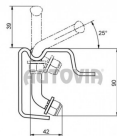

Oko úchytné hranaté(5000kg)

Naše cena bez DPH: **295 CZK**
357 CZK s DPH

Pondělí-Pátek
8-17hod

Volejte
774 004 618, 775 606 022
377 829 094

Výbava a doplňky

Podrobný popis

- Úchytné oko vč. matic.
- zátěž: 2500daN-5000 kg,
- závit: M12,
- rozměry:sklon 25 stupňů, rozteč 40 mm.

Technické specifikace se mohou změnit bez výslovného upozornění. Obrázky mají pouze informativní charakter a mohou obsahovat i prvky nadstandardní výbavy.

Kontaktní informace

Řepná 36, 321 02 Plzeň, GSM: +420 608 861 470, tel: +420 377 828 103, fax: +420 377 829 096, Email: info@autovia.cz