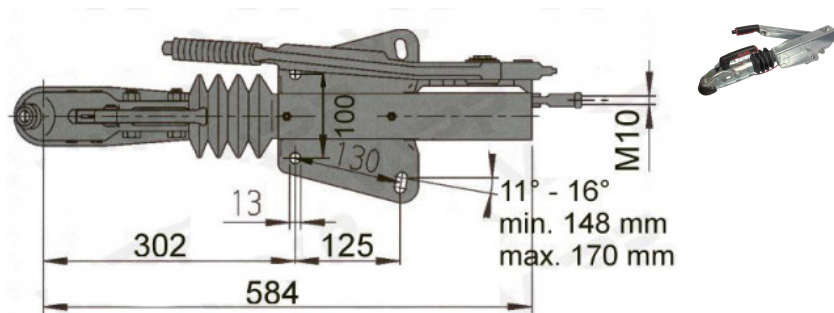

Nájezdová brzda AL-KO 90S/3 HM (horní montáž)

Výbava a doplňky

Naše cena bez DPH: **5 872 CZK**
7 105 CZK s DPH

Pondělí-Pátek 8-17hod	Volejte 774 004 618, 775 606 022 377 829 094
--------------------------	--

Podrobný popis

- - určeno pro montáž na horní stranu ojí
- - pro celkovou hmotnost přívěsu 700 až 1000 kg
- - dodáváno vč. pojistného lanka a přívěsného kloubu
- - Tato nájezdová brzda je určena pro tzv. horní montáž na oje tvaru "V", t.j. pro montáž, kdy je nájezdová brzda přišroubovaná na oj zeshora (pro spodní montáž, kdy je brzda k oji šroubovaná z spodní strany, je určena brzda s jinak vychýlenou ovládací pákou ruční brzdy).